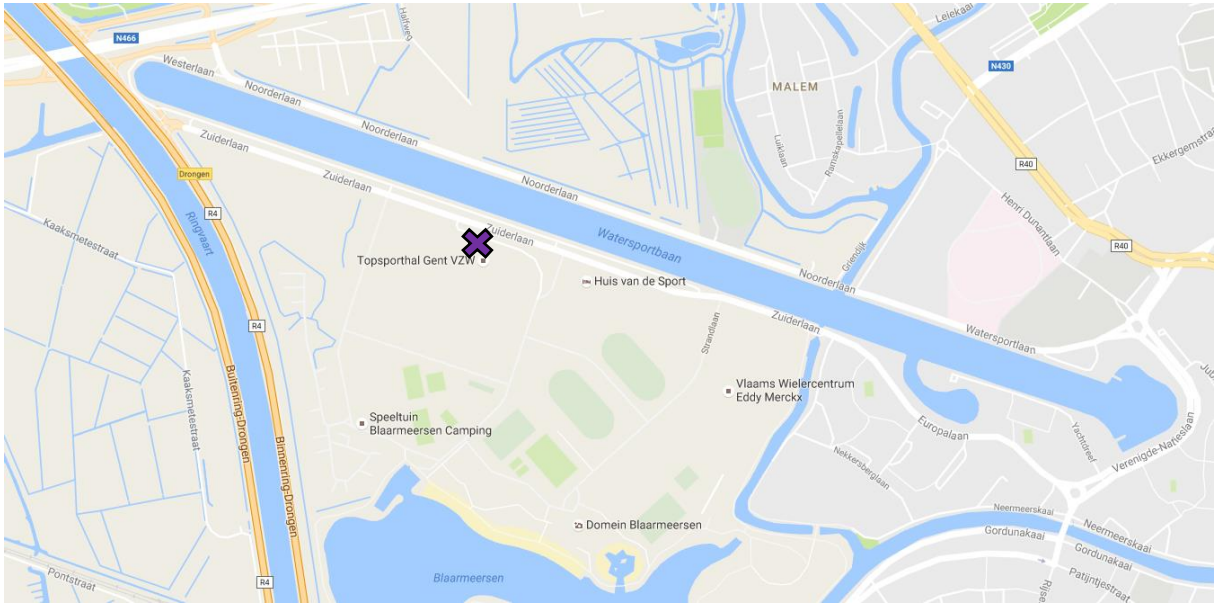

De wedstrijdtafel bevindt zich in de Omnisporthal van het Sport-Vlaanderen complex gelegen langs de Watersportbaan, vlakbij de Blaarmeersen in Gent. Het adres is Zuiderlaan 14, 9000 Gent.

De ingang bevindt zich bij de gele pijl op onderstaande foto.

Wie met de bus komt, stapt af aan halte "Gent Topsporthal Vlaanderen".